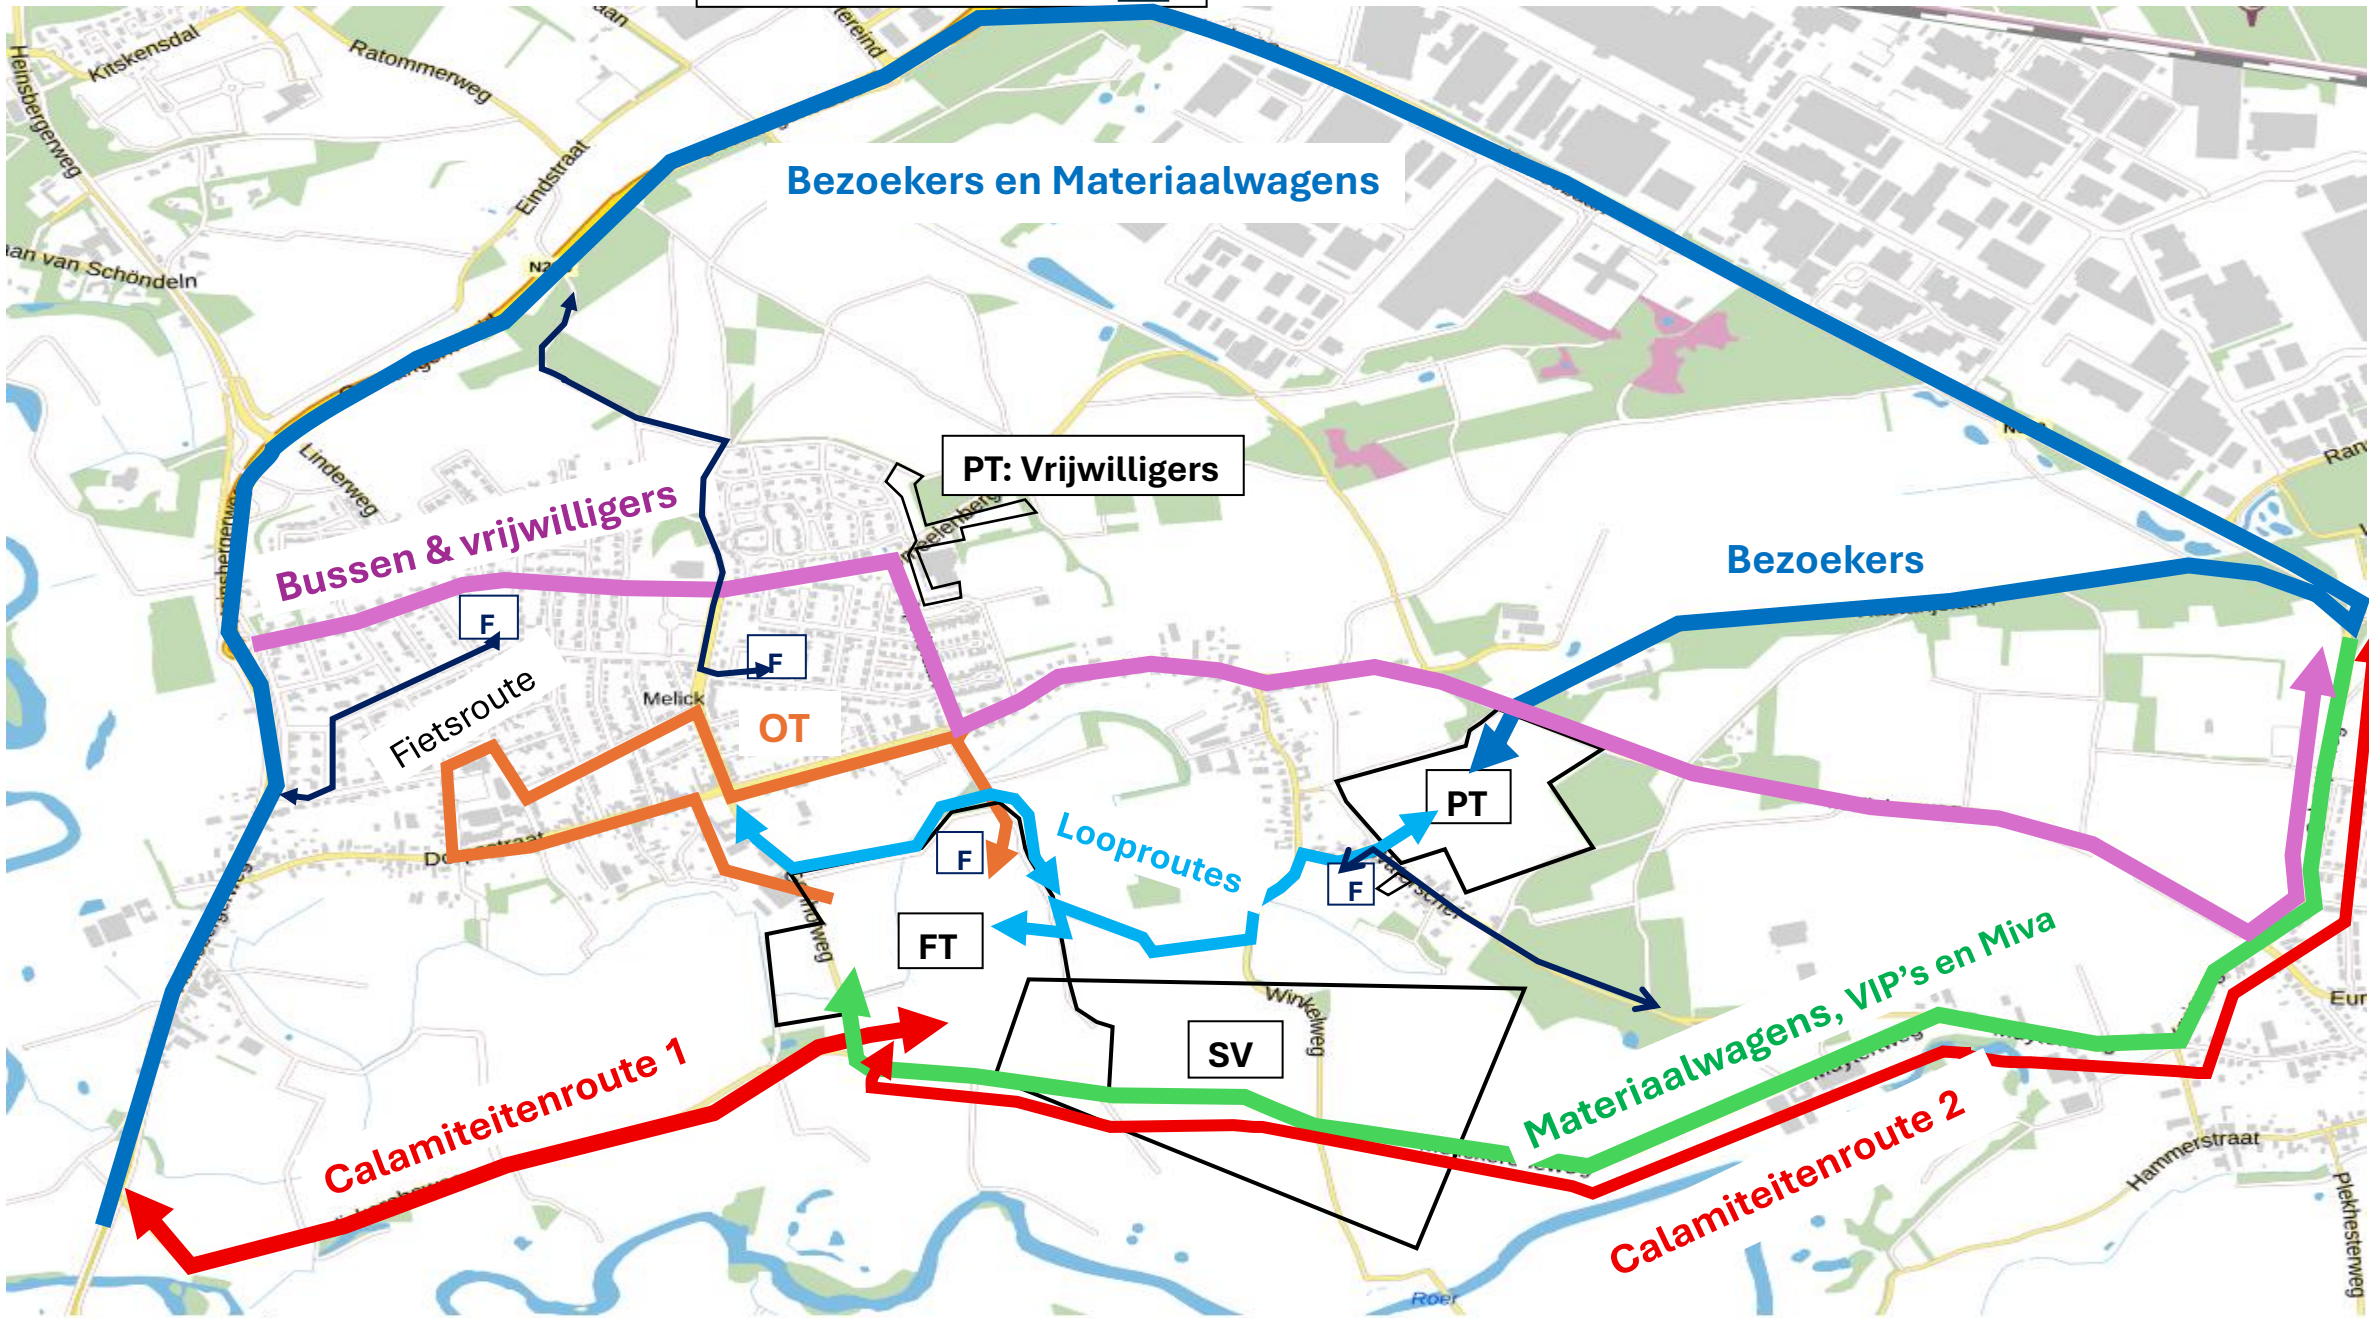

# Uitdagingen routing verkeer

- ❖ Geïsoleerde ligging feestterrein
- ❖ Eisen Veiligheidsregio
- ❖ Schootsveld (Sponsorschieten, OLS en Kavelen)
- ❖ Optochten tijdens Kinjer-OLS en OLS-zondag
- ❖ Verkeersstromen zoveel mogelijk van elkaar scheiden

**Optochtroute**

199573, 351971

**Schootsveld & CADO 2**

**Calamiteitenroute  
CADO 1**

Roermond A73 

Bezoekers en Materiaalwagens

Bussen & vrijwilligers

Bezoekers

# Wat betekent dit voor u?

- ❖ Drukte met name tijdens de OLS-dagen
- ❖ Kern Melick op OLS-dagen alleen bereikbaar via rotonde Heinsbergerweg (uitsluitend doorgang voor bussen, vrijwilligers en bewoners en familie)
- ❖ Ingang Dorpsstraat afgesloten tijdens optochten
- ❖ Melickerweg richting Herkenbosch: Eenrichtingsverkeer

- ❖ In Waterschei drukte door voetgangers tussen parkeerplaats Melickerweg en Feestterrein / optochtroute
- ❖ Diverse parkeerverboden: optochtroute, Parklaan i.v.m. plaatsen tribune, Apollolaan i.v.m. stopplaats bussen, Kruisweg Herkenbosch vanwege materiaalwagens
- ❖ Optochtgebied gesloten voor autoverkeer vanaf 8 uur tot ongeveer 2 uur na einde optocht (tot ca. 15 uur bij Kinjer OLS en tot ca 20 uur op OLS zondag) i.v.m. opruimwerkzaamheden.