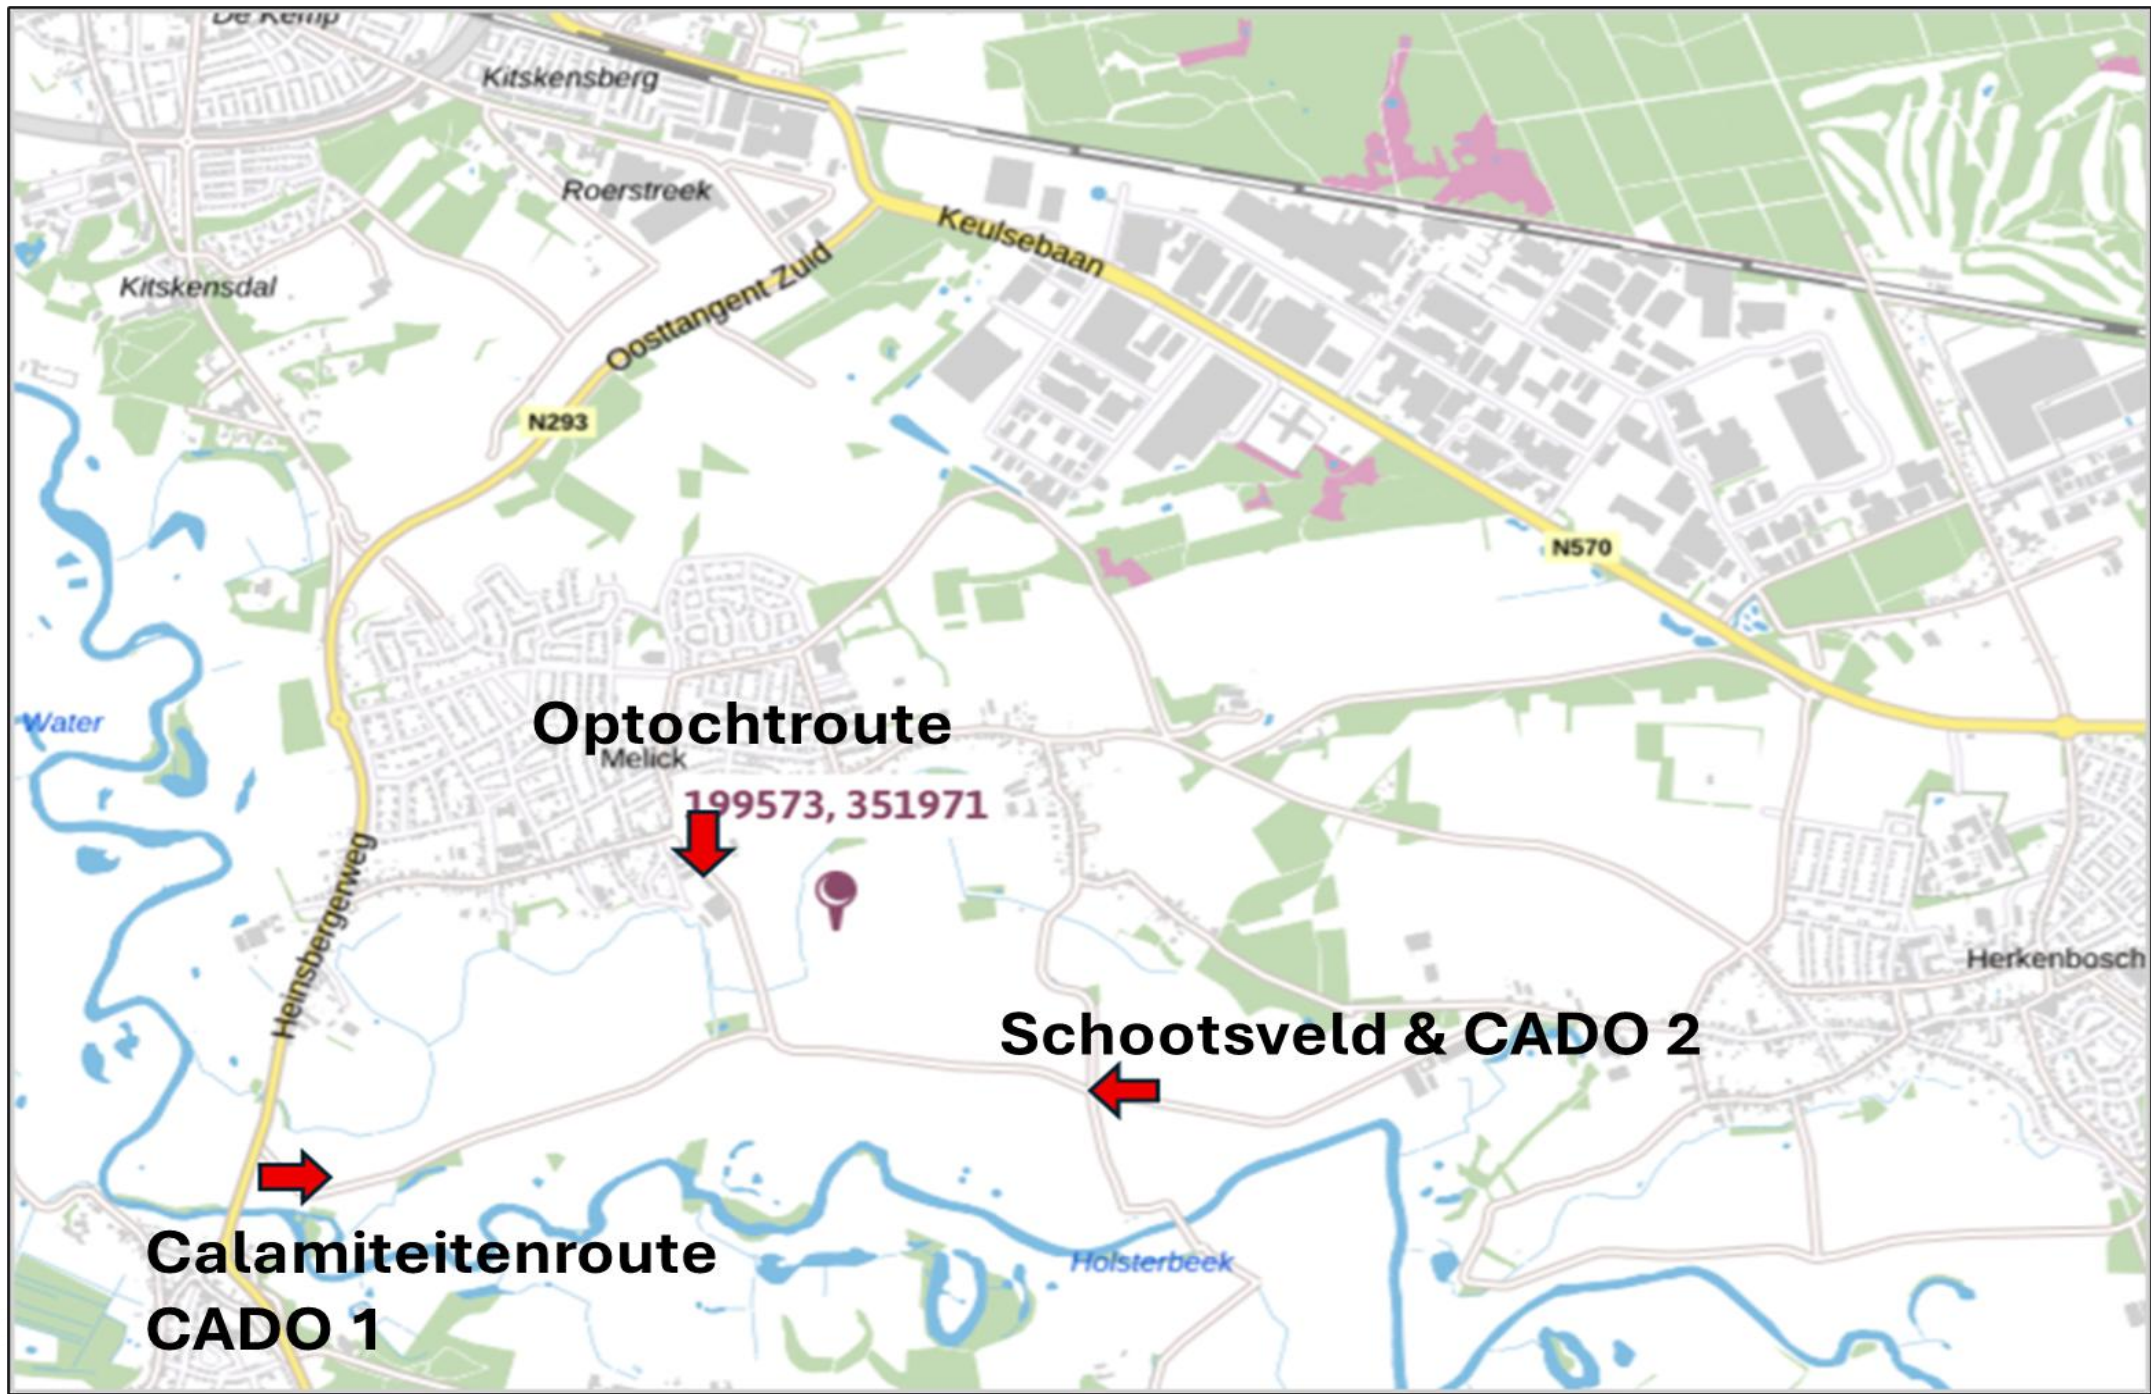

# Uitdagingen routing verkeer

- ❖ Geïsoleerde ligging feestterrein
- ❖ Eisen Veiligheidsregio
- ❖ Schootsveld (Sponsorschieten, OLS en Kavelen)
- ❖ Optochten tijdens Kinjer-OLS en OLS-zondag
- ❖ Verkeersstromen zoveel mogelijk van elkaar scheiden